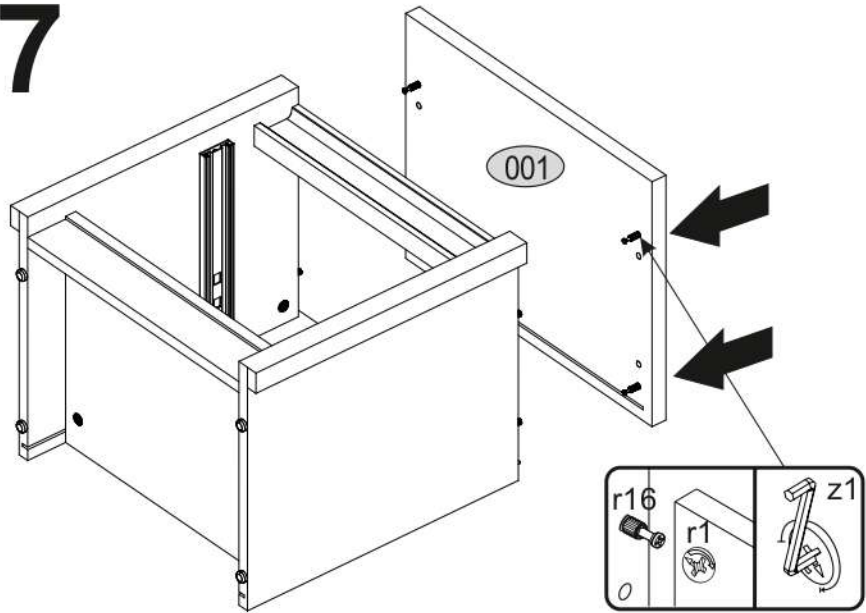

ERODIN 1S

x2 e1 Ø 7x50mm 	x2 s2 	x4 k1 
x18 f1 Ø 8x30mm 	x12 r1 Ø 15x12mm 	x12 r16 
x1 z1 	x1 lb-L300 	x12 p25 Ø 3,5x16mm 

COD	DIMENSIUNE				PACHET
001	464	362	22	1	1/1
002	428	360	16/32	1	1/1
003	428	360	16/32	1	1/1
004	398	334	16	1	1/1
005	392	170	16	1	1/1
006	342	100	16	1	1/1
007	300	100	16	1	1/1
008	300	100	16	1	1/1
009	398	60	16	1	1/1
010	398	70	30	1	1/1
011	370	416	3	1	1/1
012	360	302	3	1	1/1
ACCESORII					1/1

1

2

3

4

5

6

7

8