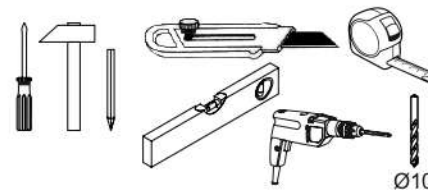

ERODIN 1S

x2 e1 Ø 7x50mm 	x2 s2 	x4 k1 
x18 f1 Ø 8x30mm 	x12 r1 Ø 15x12mm 	x12 r16 
x1 z1 	x1 lb-L300 	x12 p25 Ø 3,5x16mm 

COD	DIMENSIUNE				PACHET
001	464	362	22	1	1/1
002	428	360	16/32	1	1/1
003	428	360	16/32	1	1/1
004	398	334	16	1	1/1
005	392	170	16	1	1/1
006	342	100	16	1	1/1
007	300	100	16	1	1/1
008	300	100	16	1	1/1
009	398	60	16	1	1/1
010	398	70	30	1	1/1
011	370	416	3	1	1/1
012	360	302	3	1	1/1
ACCESORII					1/1