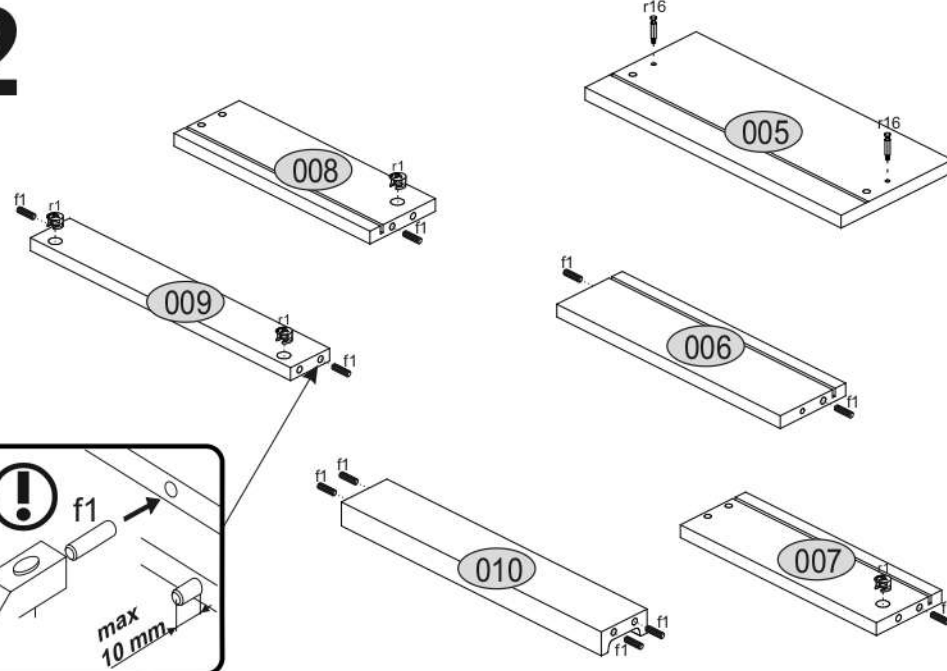

ERODIN 1S

x2 e1 Ø 7x50mm 	x2 s2 	x4 k1 
x18 f1 Ø 8x30mm 	x12 r1 Ø 15x12mm 	x12 r16 
x1 z1 	x1 lb-L300 	x12 p25 Ø 3,5x16mm 

COD	DIMENSIUNE				PACHET
001	464	362	22	1	1/1
002	428	360	16/32	1	1/1
003	428	360	16/32	1	1/1
004	398	334	16	1	1/1
005	392	170	16	1	1/1
006	342	100	16	1	1/1
007	300	100	16	1	1/1
008	300	100	16	1	1/1
009	398	60	16	1	1/1
010	398	70	30	1	1/1
011	370	416	3	1	1/1
012	360	302	3	1	1/1
ACCESORII					1/1

1

2

3

4

5

6

7

8