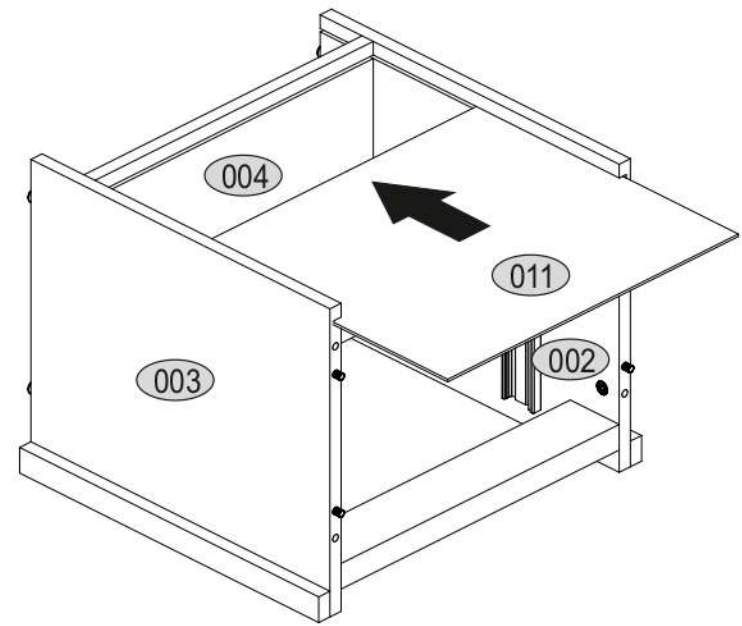

ERODIN 1S

x2 e1 Ø 7x50mm 	x2 s2 	x4 k1 
x18 f1 Ø 8x30mm 	x12 r1 Ø 15x12mm 	x12 r16 
x1 z1 	x1 lb-L300 	x12 p25 Ø 3,5x16mm 

COD	DIMENSIUNE				PACHET
001	464	362	22	1	1/1
002	428	360	16/32	1	1/1
003	428	360	16/32	1	1/1
004	398	334	16	1	1/1
005	392	170	16	1	1/1
006	342	100	16	1	1/1
007	300	100	16	1	1/1
008	300	100	16	1	1/1
009	398	60	16	1	1/1
010	398	70	30	1	1/1
011	370	416	3	1	1/1
012	360	302	3	1	1/1
ACCESORII					1/1

1

2

3

4

5

6

7

8