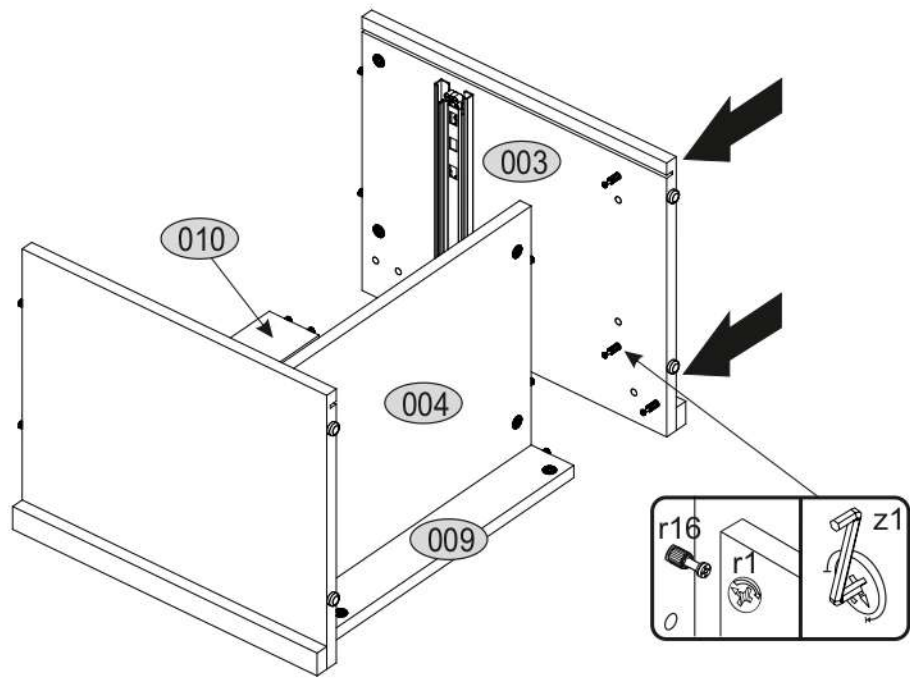

ERODIN 1S

x2 e1 Ø 7x50mm 	x2 s2 	x4 k1 
x18 f1 Ø 8x30mm 	x12 r1 Ø 15x12mm 	x12 r16 
x1 z1 	x1 lb-L300 	x12 p25 Ø 3,5x16mm 

COD	DIMENSIUNE				PACHET
001	464	362	22	1	1/1
002	428	360	16/32	1	1/1
003	428	360	16/32	1	1/1
004	398	334	16	1	1/1
005	392	170	16	1	1/1
006	342	100	16	1	1/1
007	300	100	16	1	1/1
008	300	100	16	1	1/1
009	398	60	16	1	1/1
010	398	70	30	1	1/1
011	370	416	3	1	1/1
012	360	302	3	1	1/1
ACCESORII					1/1

1

2

3

4

5

6

7

8