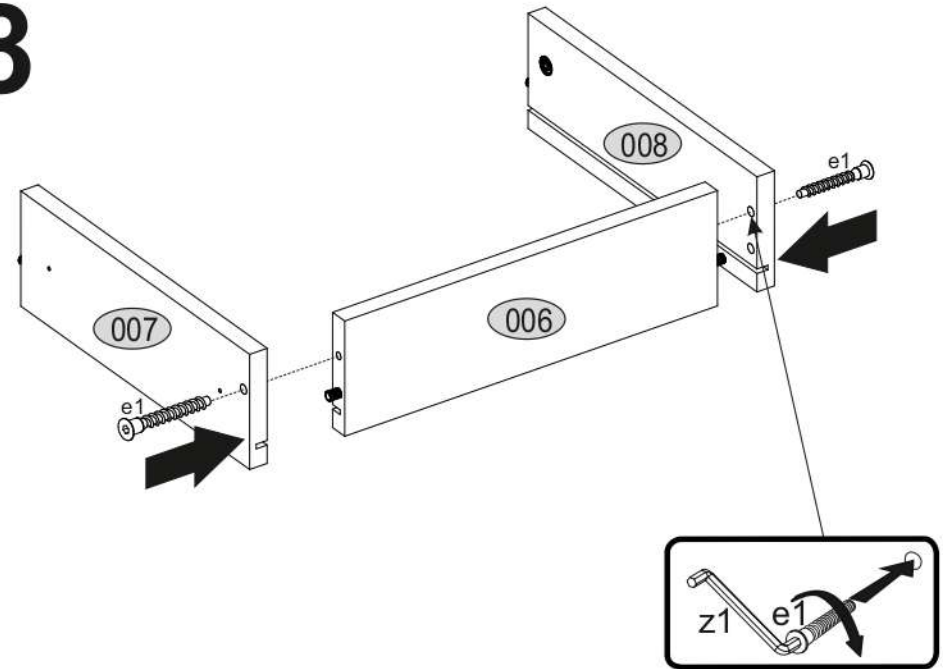

ERODIN 1S

x2 e1 Ø 7x50mm 	x2 s2 	x4 k1 
x18 f1 Ø 8x30mm 	x12 r1 Ø 15x12mm 	x12 r16 
x1 z1 	x1 lb-L300 	x12 p25 Ø 3,5x16mm 

COD	DIMENSIUNE				PACHET
001	464	362	22	1	1/1
002	428	360	16/32	1	1/1
003	428	360	16/32	1	1/1
004	398	334	16	1	1/1
005	392	170	16	1	1/1
006	342	100	16	1	1/1
007	300	100	16	1	1/1
008	300	100	16	1	1/1
009	398	60	16	1	1/1
010	398	70	30	1	1/1
011	370	416	3	1	1/1
012	360	302	3	1	1/1
ACCESORII					1/1

1

2

3

4

5

6

7

8