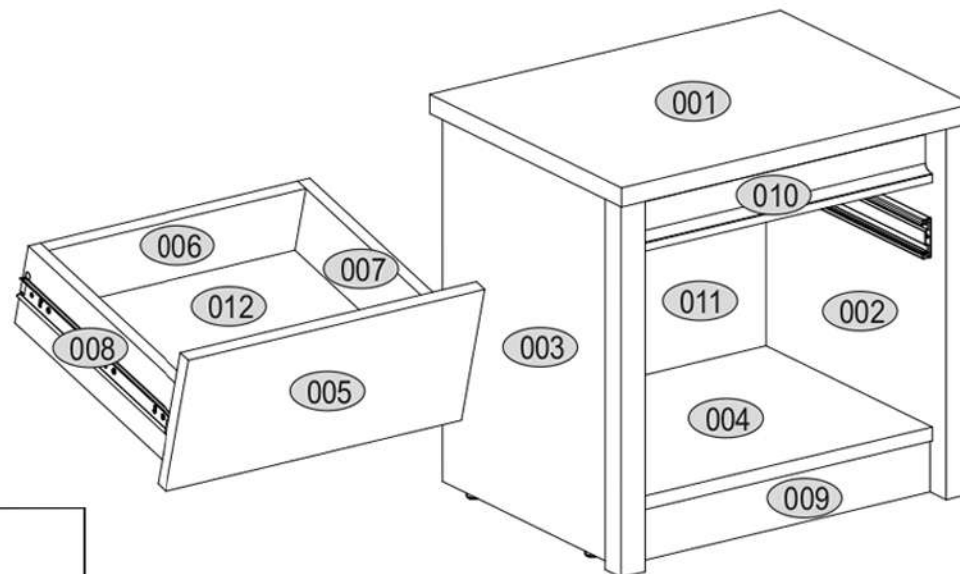

ERODIN 1S

x2 e1 Ø 7x50mm 	x2 s2 	x4 k1 
x18 f1 Ø 8x30mm 	x12 r1 Ø 15x12mm 	x12 r16 
x1 z1 	x1 lb-L300 	x12 p25 Ø 3,5x16mm 

COD	DIMENSIUNE				PACHET
001	464	362	22	1	1/1
002	428	360	16/32	1	1/1
003	428	360	16/32	1	1/1
004	398	334	16	1	1/1
005	392	170	16	1	1/1
006	342	100	16	1	1/1
007	300	100	16	1	1/1
008	300	100	16	1	1/1
009	398	60	16	1	1/1
010	398	70	30	1	1/1
011	370	416	3	1	1/1
012	360	302	3	1	1/1
ACCESORII					1/1