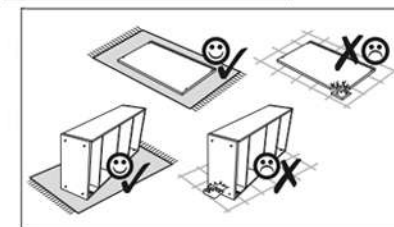

ERODIN 1S

x2 e1 Ø 7x50mm 	x2 s2 	x4 k1 
x18 f1 Ø 8x30mm 	x12 r1 Ø 15x12mm 	x12 r16 
x1 z1 	x1 lb-L300 	x12 p25 Ø 3,5x16mm 

COD	DIMENSIUNE				PACHET
001	464	362	22	1	1/1
002	428	360	16/32	1	1/1
003	428	360	16/32	1	1/1
004	398	334	16	1	1/1
005	392	170	16	1	1/1
006	342	100	16	1	1/1
007	300	100	16	1	1/1
008	300	100	16	1	1/1
009	398	60	16	1	1/1
010	398	70	30	1	1/1
011	370	416	3	1	1/1
012	360	302	3	1	1/1
ACCESORII					1/1