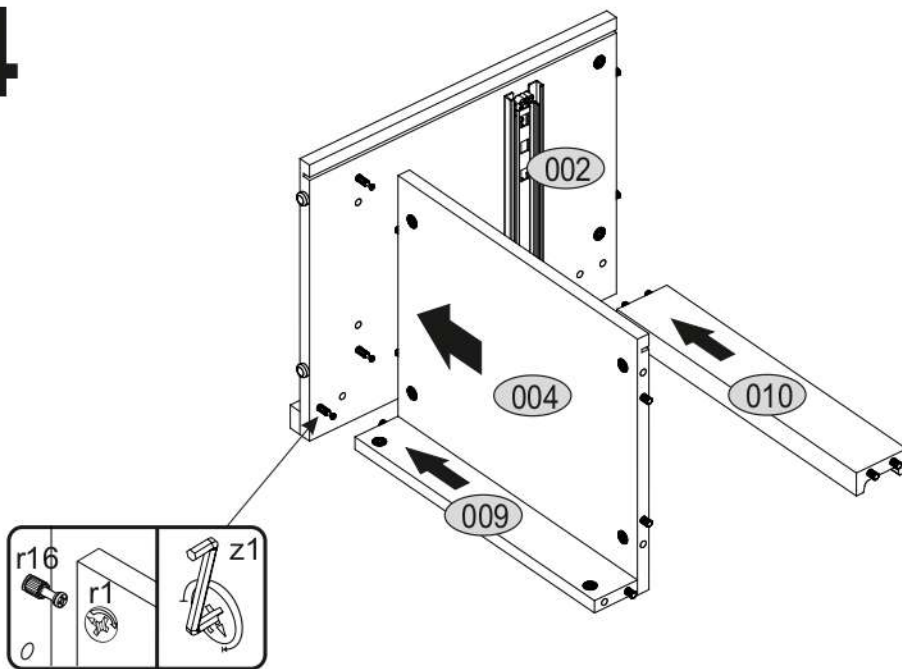

ERODIN 1S

x2 e1 Ø 7x50mm 	x2 s2 	x4 k1 
x18 f1 Ø 8x30mm 	x12 r1 Ø 15x12mm 	x12 r16 
x1 z1 	x1 lb-L300 	x12 p25 Ø 3,5x16mm 

COD	DIMENSIUNE				PACHET
001	464	362	22	1	1/1
002	428	360	16/32	1	1/1
003	428	360	16/32	1	1/1
004	398	334	16	1	1/1
005	392	170	16	1	1/1
006	342	100	16	1	1/1
007	300	100	16	1	1/1
008	300	100	16	1	1/1
009	398	60	16	1	1/1
010	398	70	30	1	1/1
011	370	416	3	1	1/1
012	360	302	3	1	1/1
ACCESORII					1/1

1

2

3

4

5

6

7

8