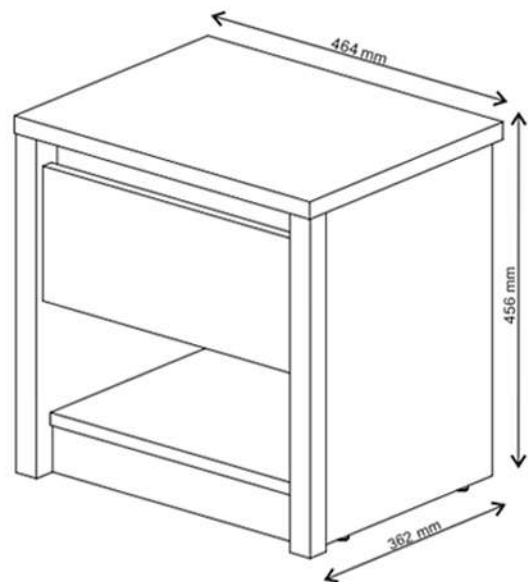

ERODIN 1S

x2 e1 Ø 7x50mm 	x2 s2 	x4 k1 
x18 f1 Ø 8x30mm 	x12 r1 Ø 15x12mm 	x12 r16 
x1 z1 	x1 lb-L300 	x12 p25 Ø 3,5x16mm 

COD	DIMENSIUNE				PACHET
001	464	362	22	1	1/1
002	428	360	16/32	1	1/1
003	428	360	16/32	1	1/1
004	398	334	16	1	1/1
005	392	170	16	1	1/1
006	342	100	16	1	1/1
007	300	100	16	1	1/1
008	300	100	16	1	1/1
009	398	60	16	1	1/1
010	398	70	30	1	1/1
011	370	416	3	1	1/1
012	360	302	3	1	1/1
ACCESORII					1/1

1

2

3

4

5

6

7

8